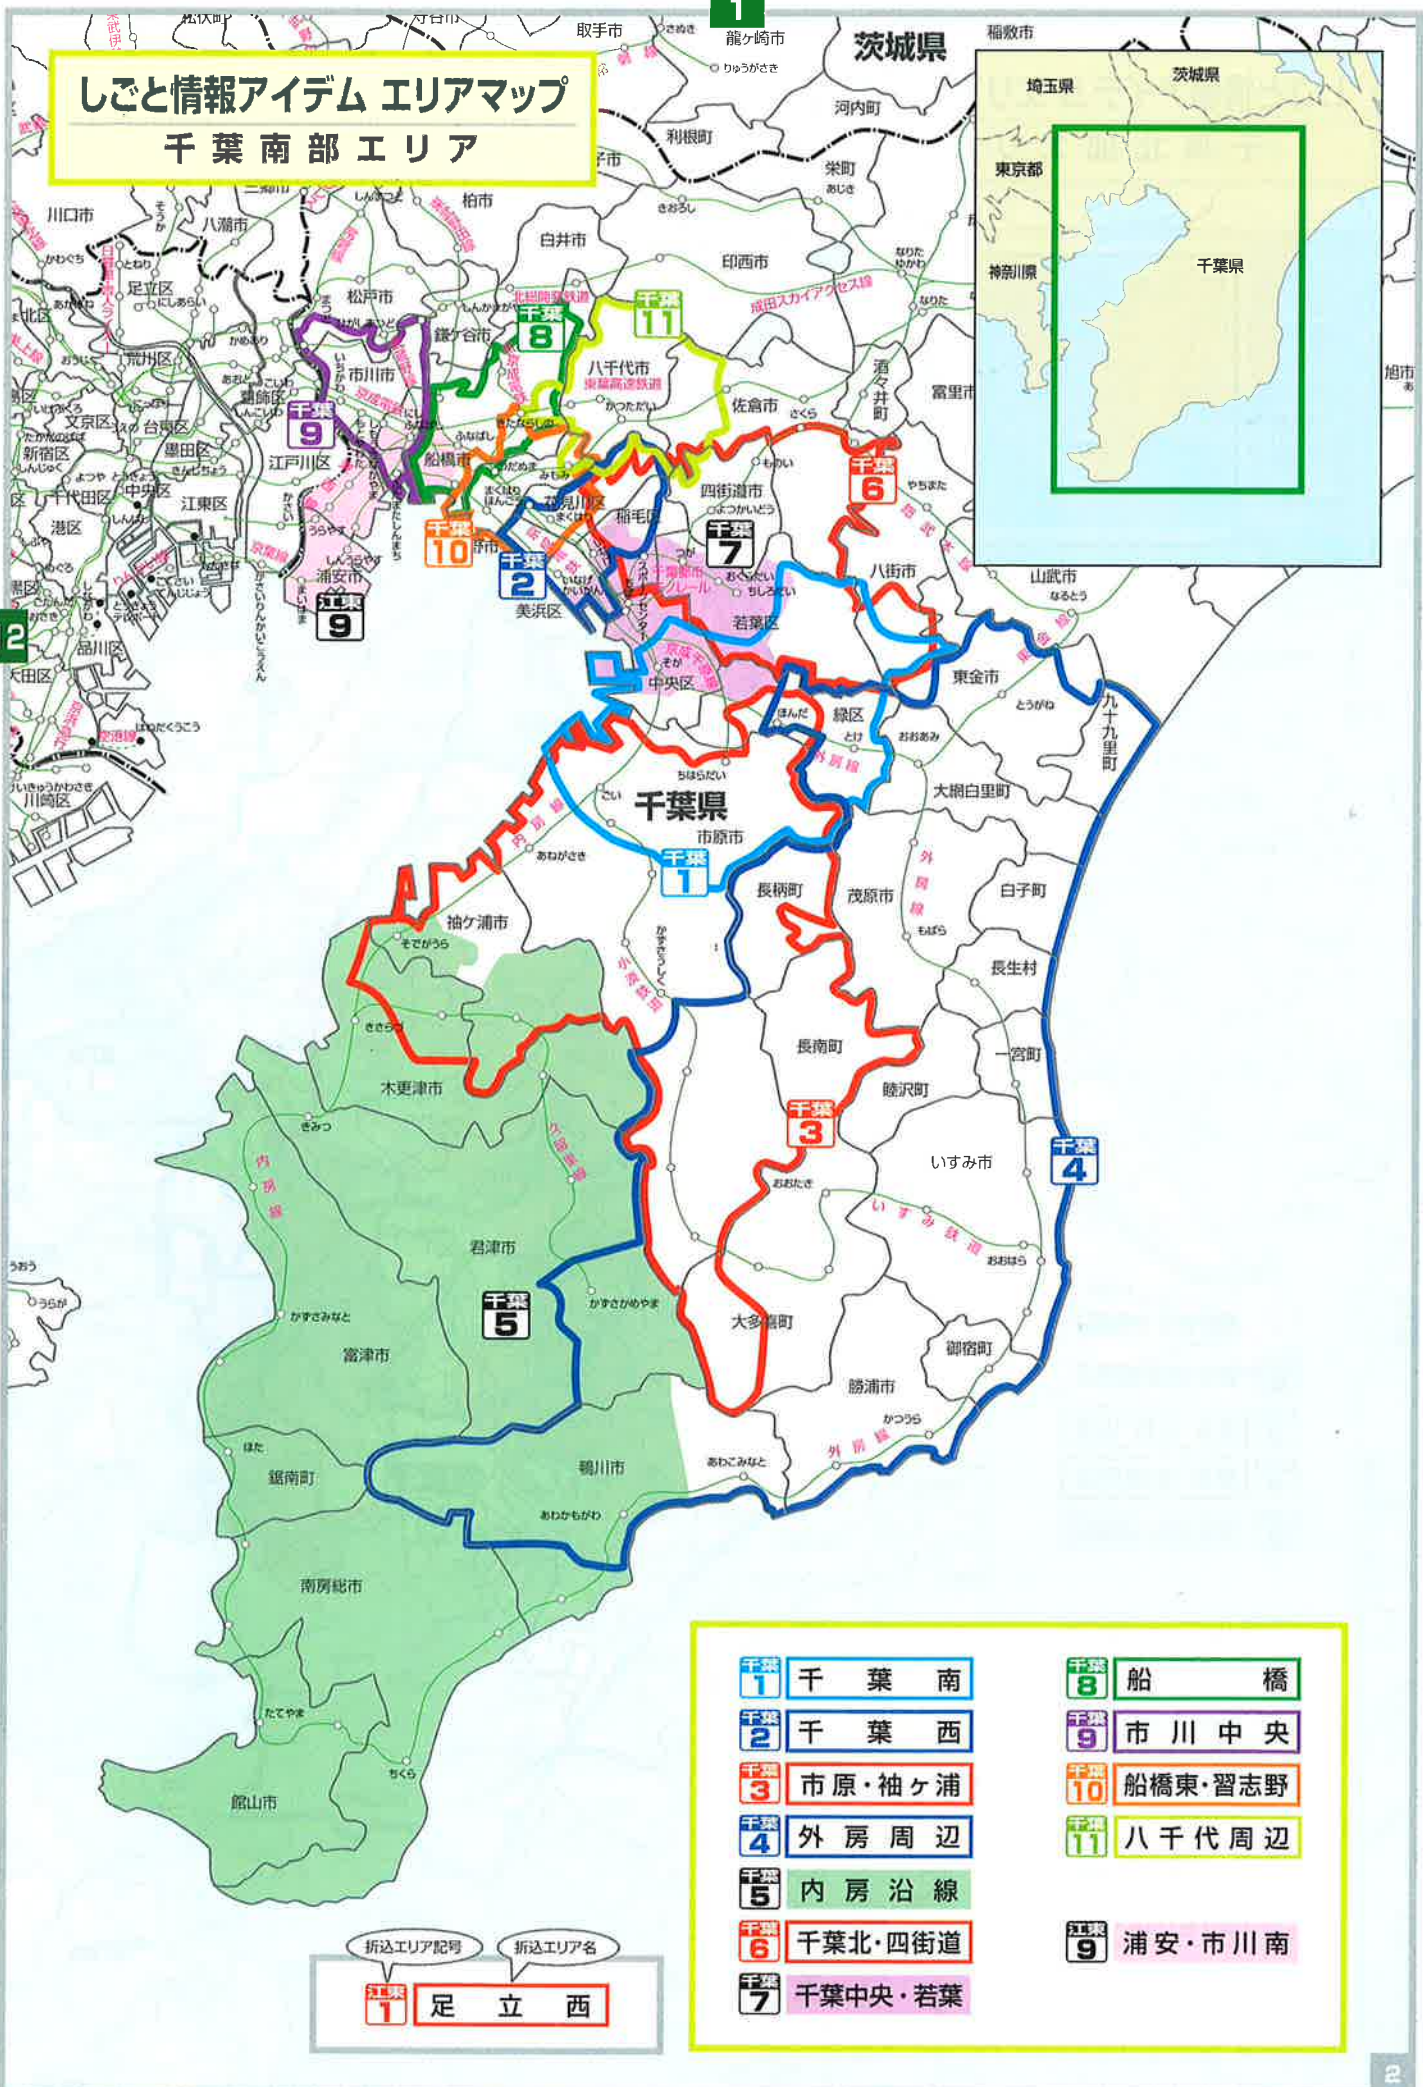

しごと情報アイテム エリアマップ

千葉南部エリア

1

千葉南部エリア

- | | | | |
|------|---------|-------|---------|
| 千葉 1 | 千葉南 | 千葉 8 | 船橋 |
| 千葉 2 | 千葉西 | 千葉 9 | 市川中央 |
| 千葉 3 | 市原・袖ヶ浦 | 千葉 10 | 船橋東・習志野 |
| 千葉 4 | 外房周辺 | 千葉 11 | 八千代周辺 |
| 千葉 5 | 内房沿線 | 千葉 9 | 浦安・市川南 |
| 千葉 6 | 千葉北・四街道 | | |
| 千葉 7 | 千葉中央・若葉 | | |

折込エリア記号 折込エリア名

1 足立西