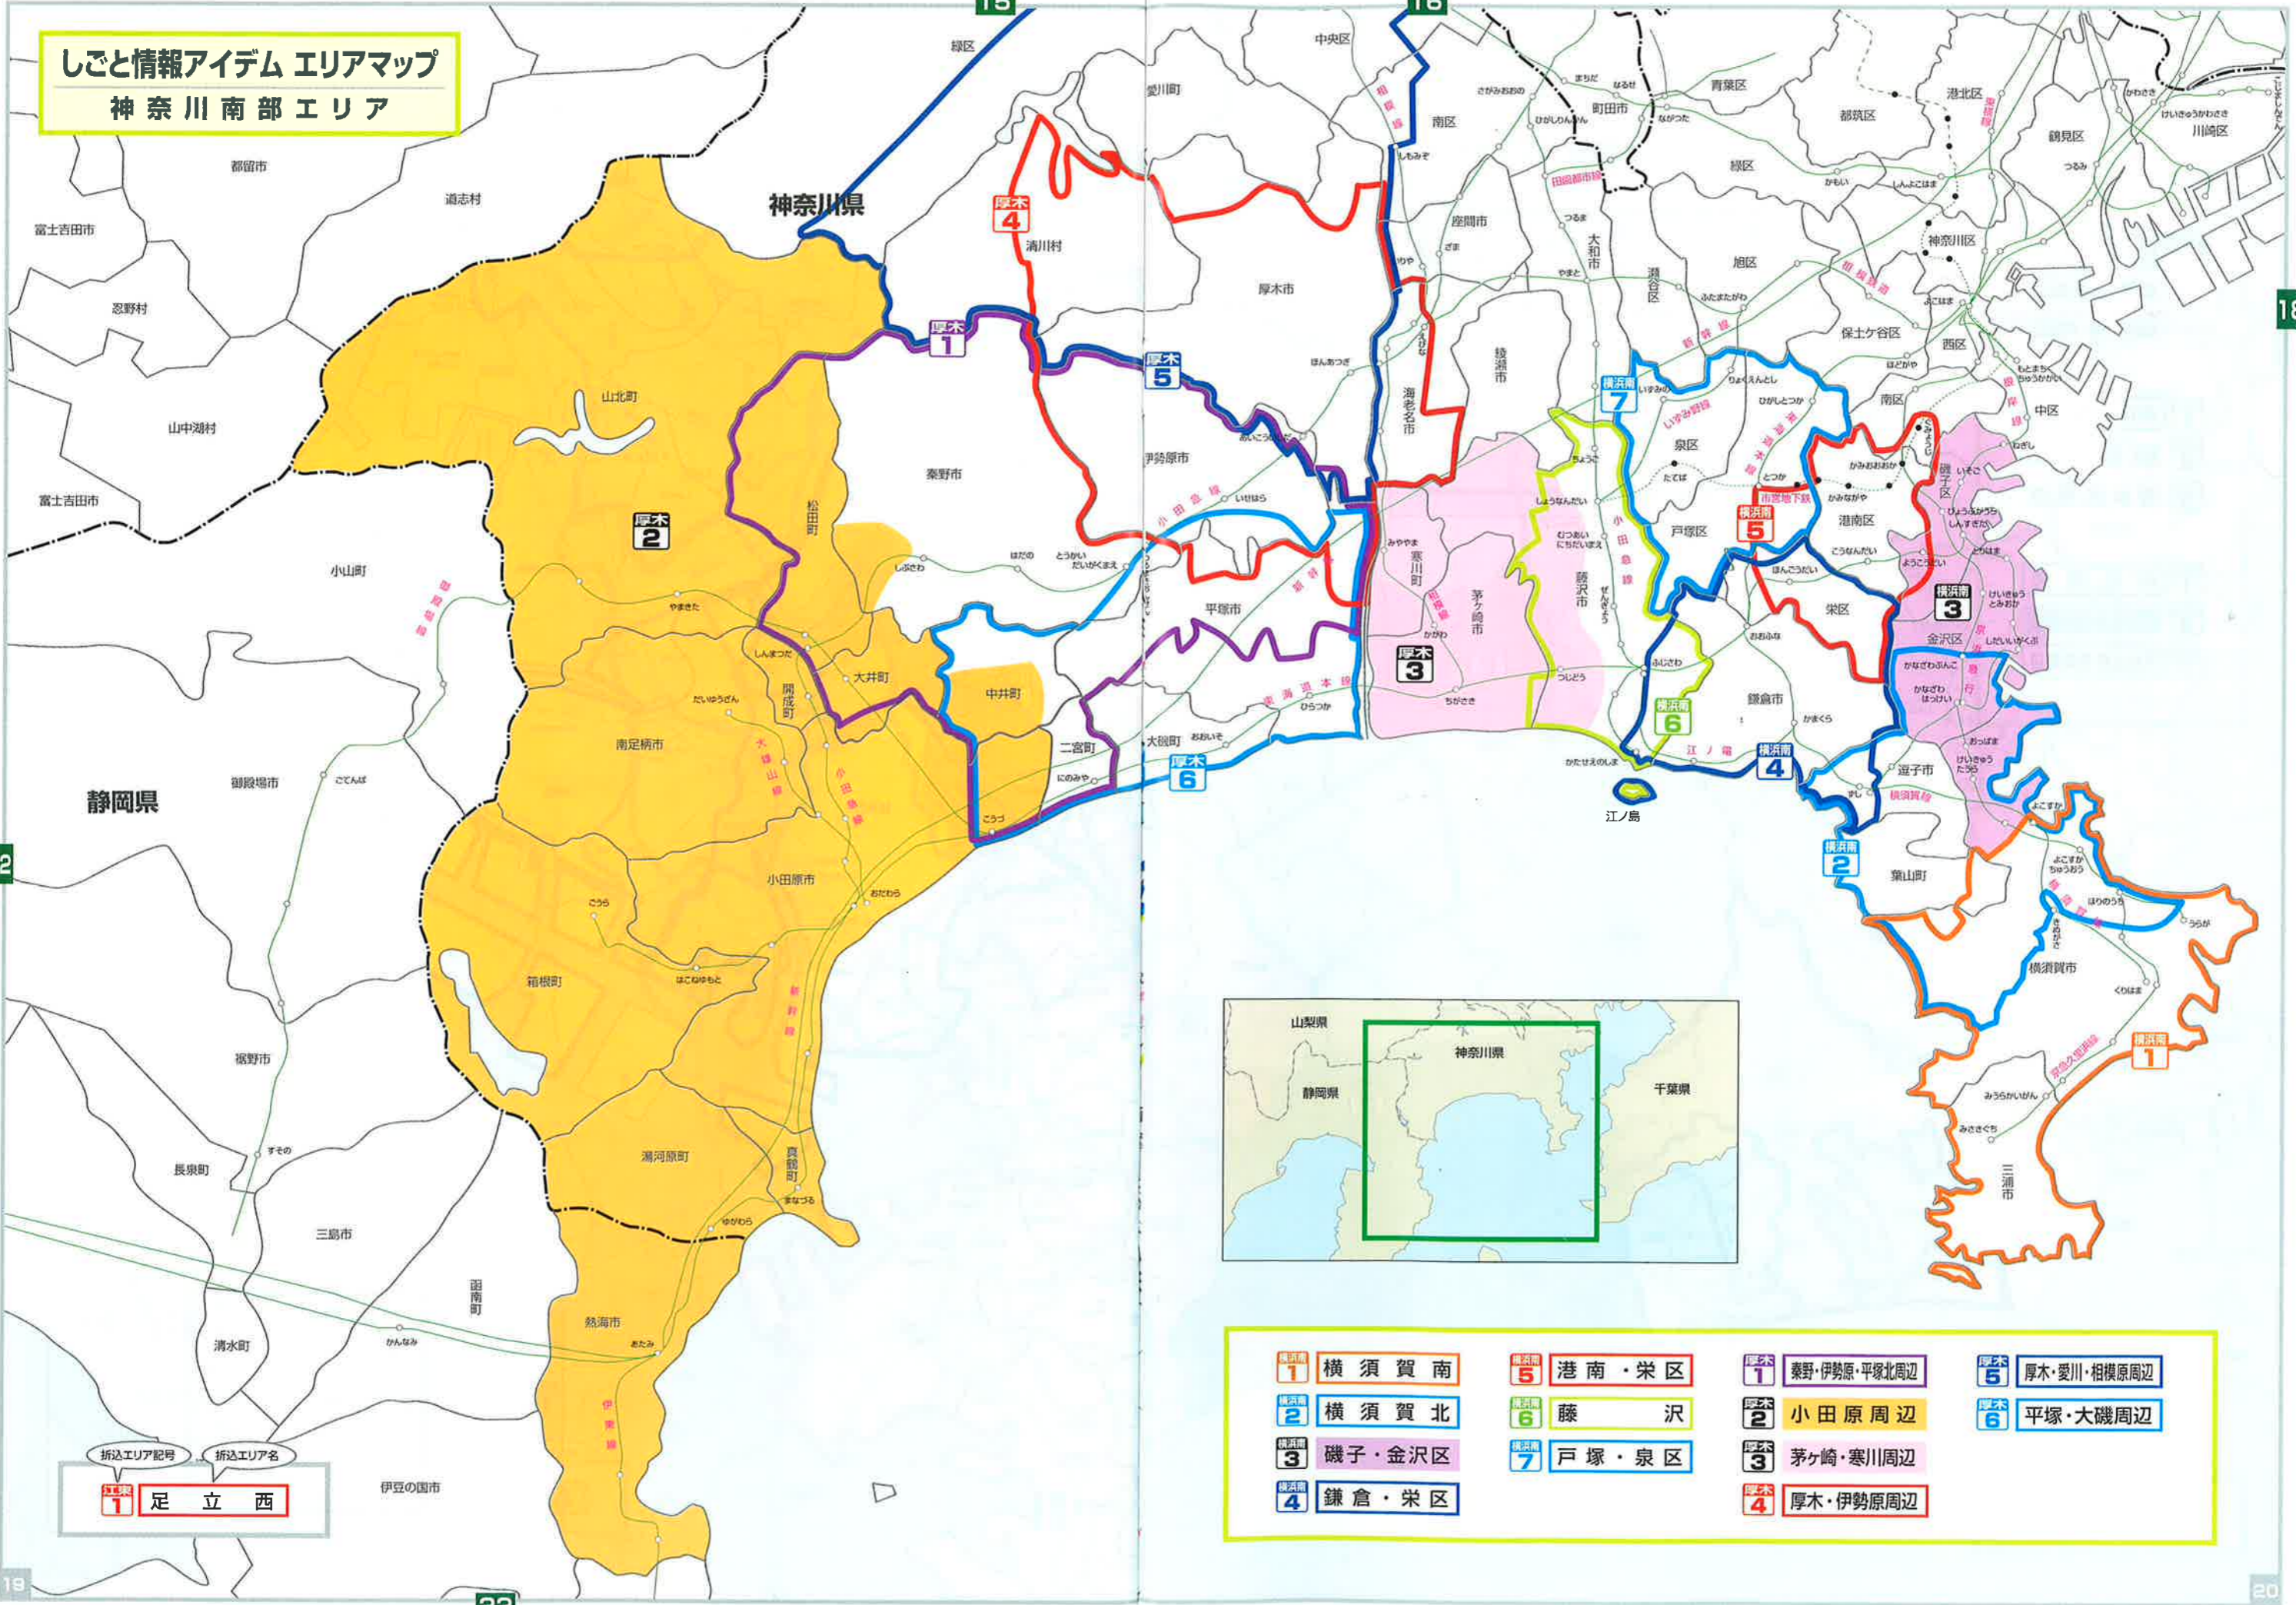

しごと情報アイテム エリアマップ
 神奈川県 神奈川南部エリア

神奈川南部エリア

- | | | | |
|----------|---------|-----------------|---------------|
| 1 横須賀南 | 5 港南・栄区 | 11 秦野・伊勢原・平塚北周辺 | 6 厚木・愛川・相模原周辺 |
| 2 横須賀北 | 6 藤 沢 | 12 小田原周辺 | 6 平塚・大磯周辺 |
| 3 磯子・金沢区 | 7 戸塚・泉区 | 3 茅ヶ崎・寒川周辺 | |
| 4 鎌倉・栄区 | | 4 厚木・伊勢原周辺 | |

折込エリア記号 折込エリア名
 1 足立西