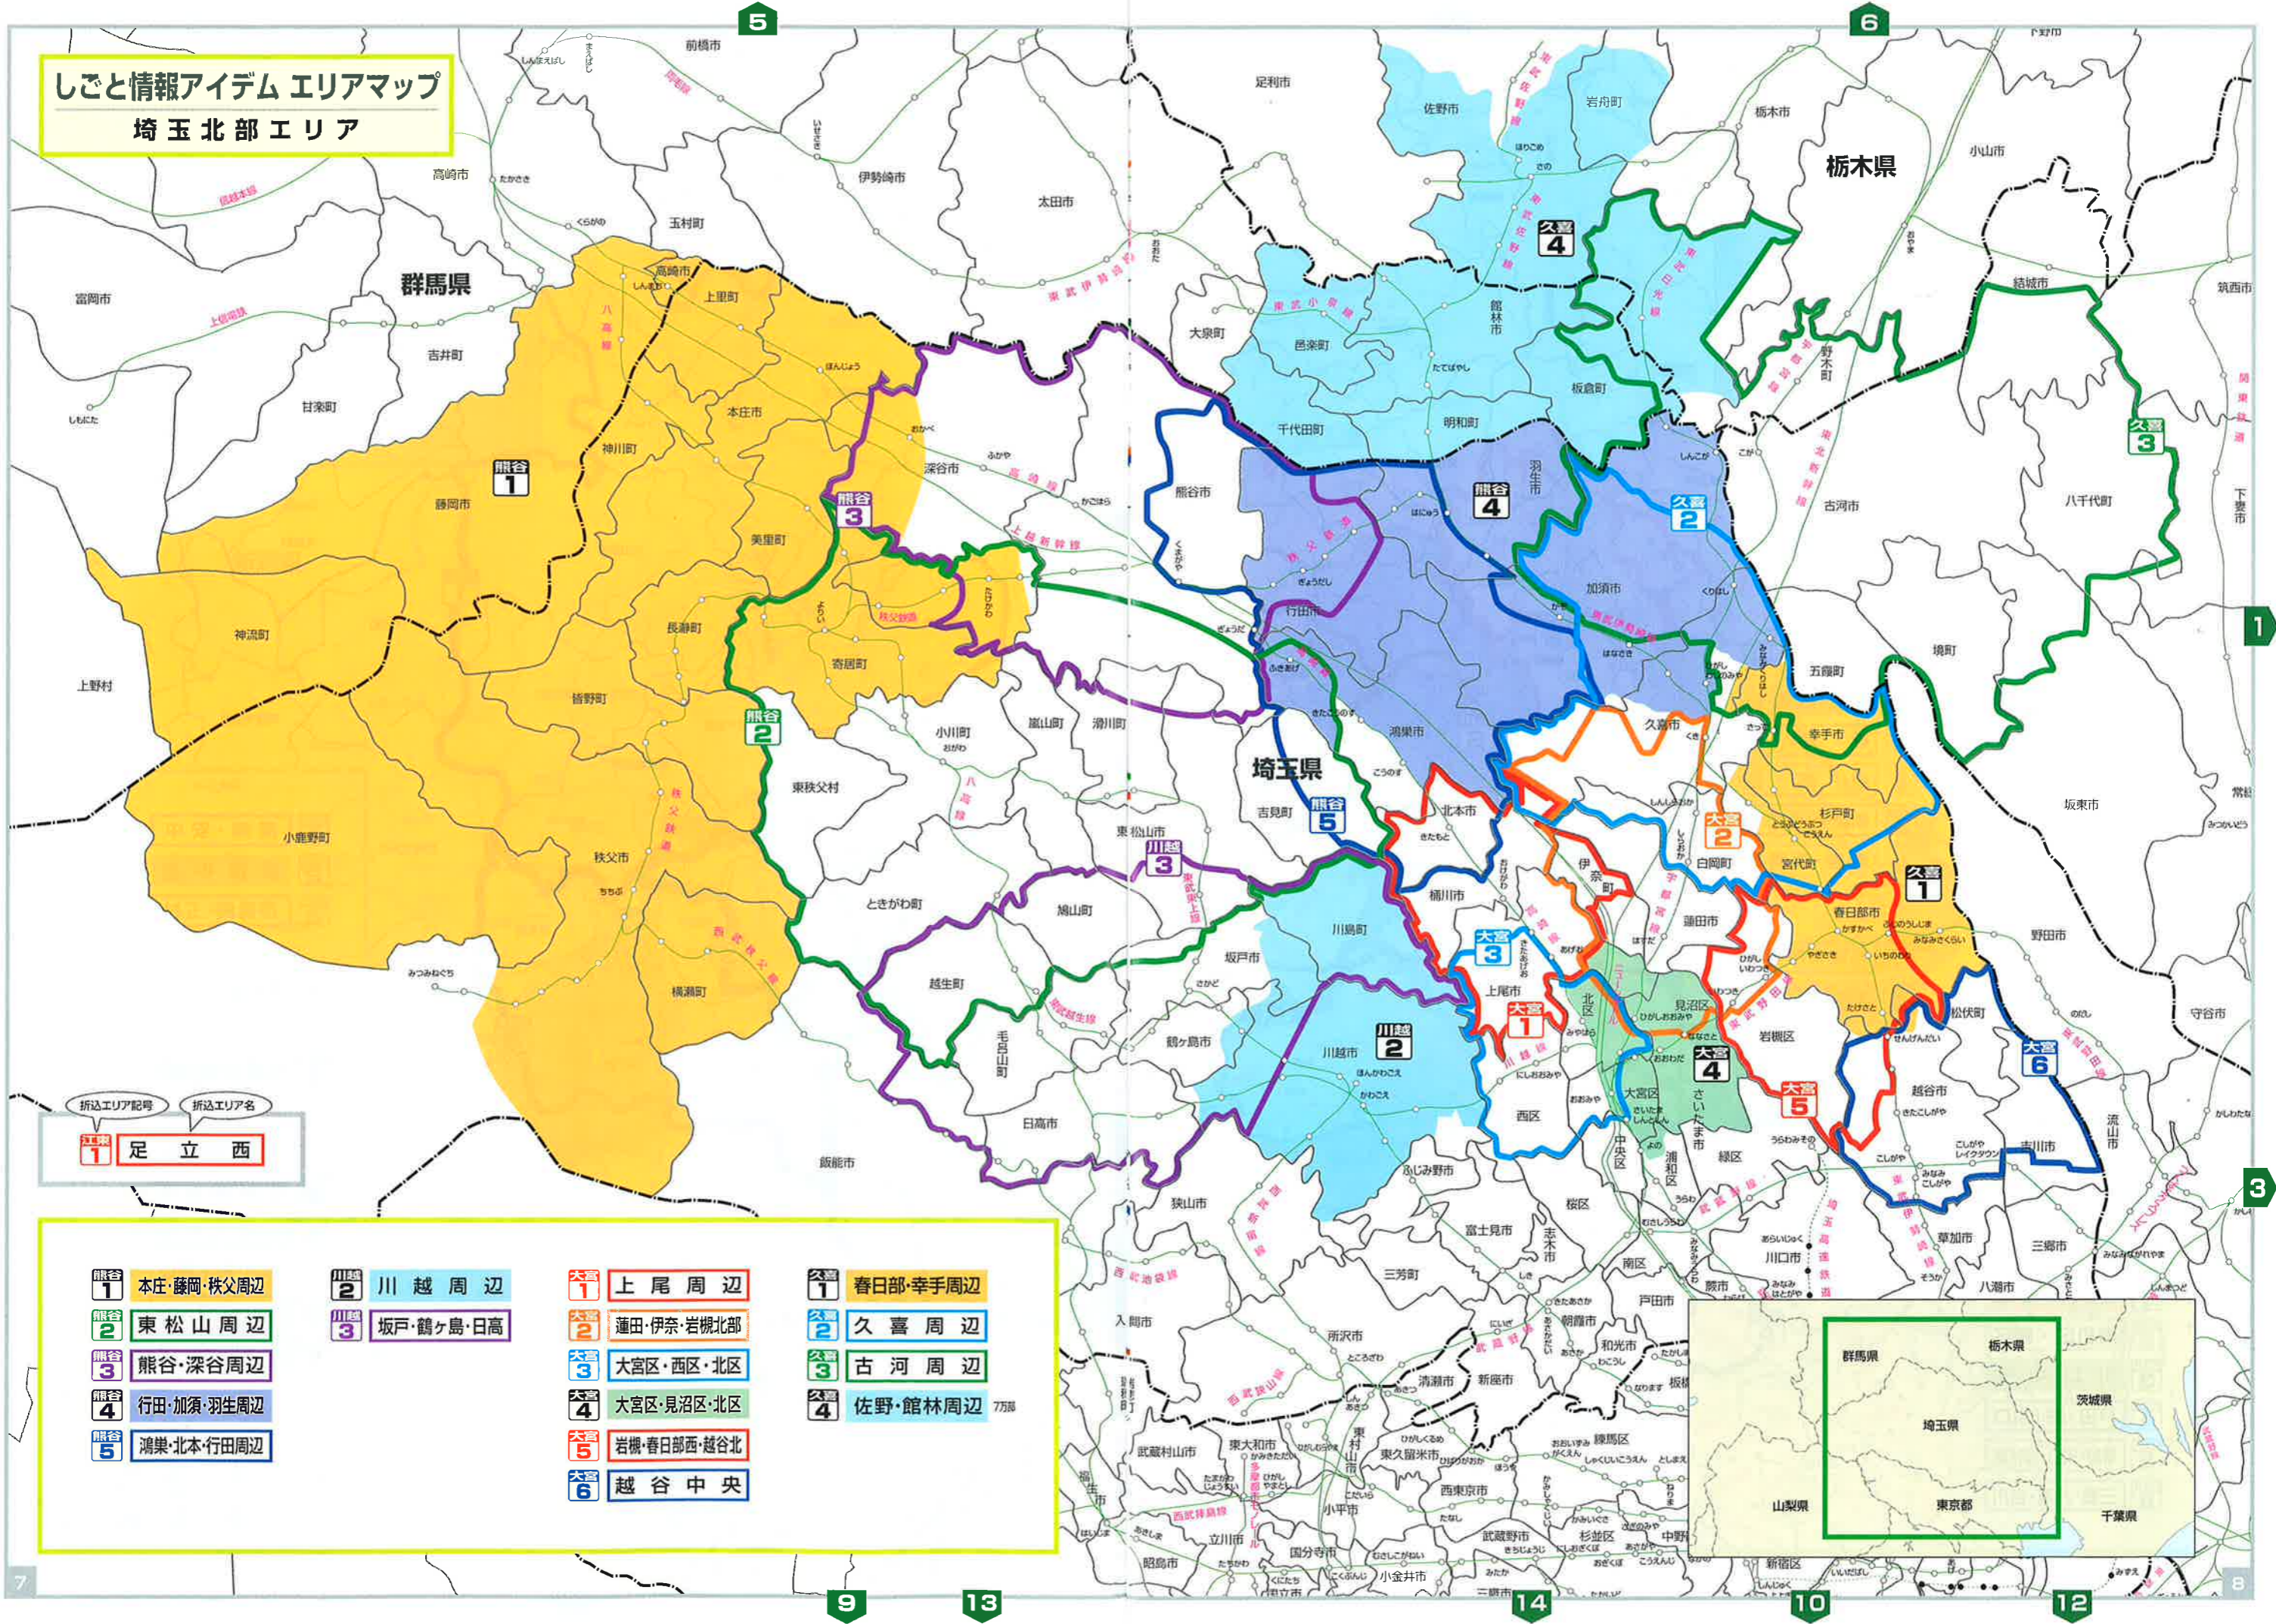

しごとと情報アイテム エリアマップ
埼玉北部エリア

埼玉北部エリア

折込エリア記号 折込エリア名

1 足立西

- | | | | | | | | |
|------|------------|------|------------|------|-------------|------|----------|
| 熊谷 1 | 本庄・藤岡・秩父周辺 | 川越 2 | 川越周辺 | 大宮 1 | 上尾周辺 | 久喜 1 | 春日部・幸手周辺 |
| 熊谷 2 | 東松山周辺 | 川越 3 | 坂戸・鶴ヶ島・日高 | 大宮 2 | 蓮田・伊奈・岩槻北部 | 久喜 2 | 久喜周辺 |
| 熊谷 3 | 熊谷・深谷周辺 | 大宮 3 | 大宮区・西区・北区 | 大宮 3 | 大宮区・見沼区・北区 | 古河 3 | 古河周辺 |
| 熊谷 4 | 行田・加須・羽生周辺 | 大宮 4 | 大宮区・見沼区・北区 | 大宮 5 | 岩槻・春日部西・越谷北 | 佐野 4 | 佐野・館林周辺 |
| 熊谷 5 | 鴻巣・北本・行田周辺 | 大宮 6 | 越谷中央 | | | | |