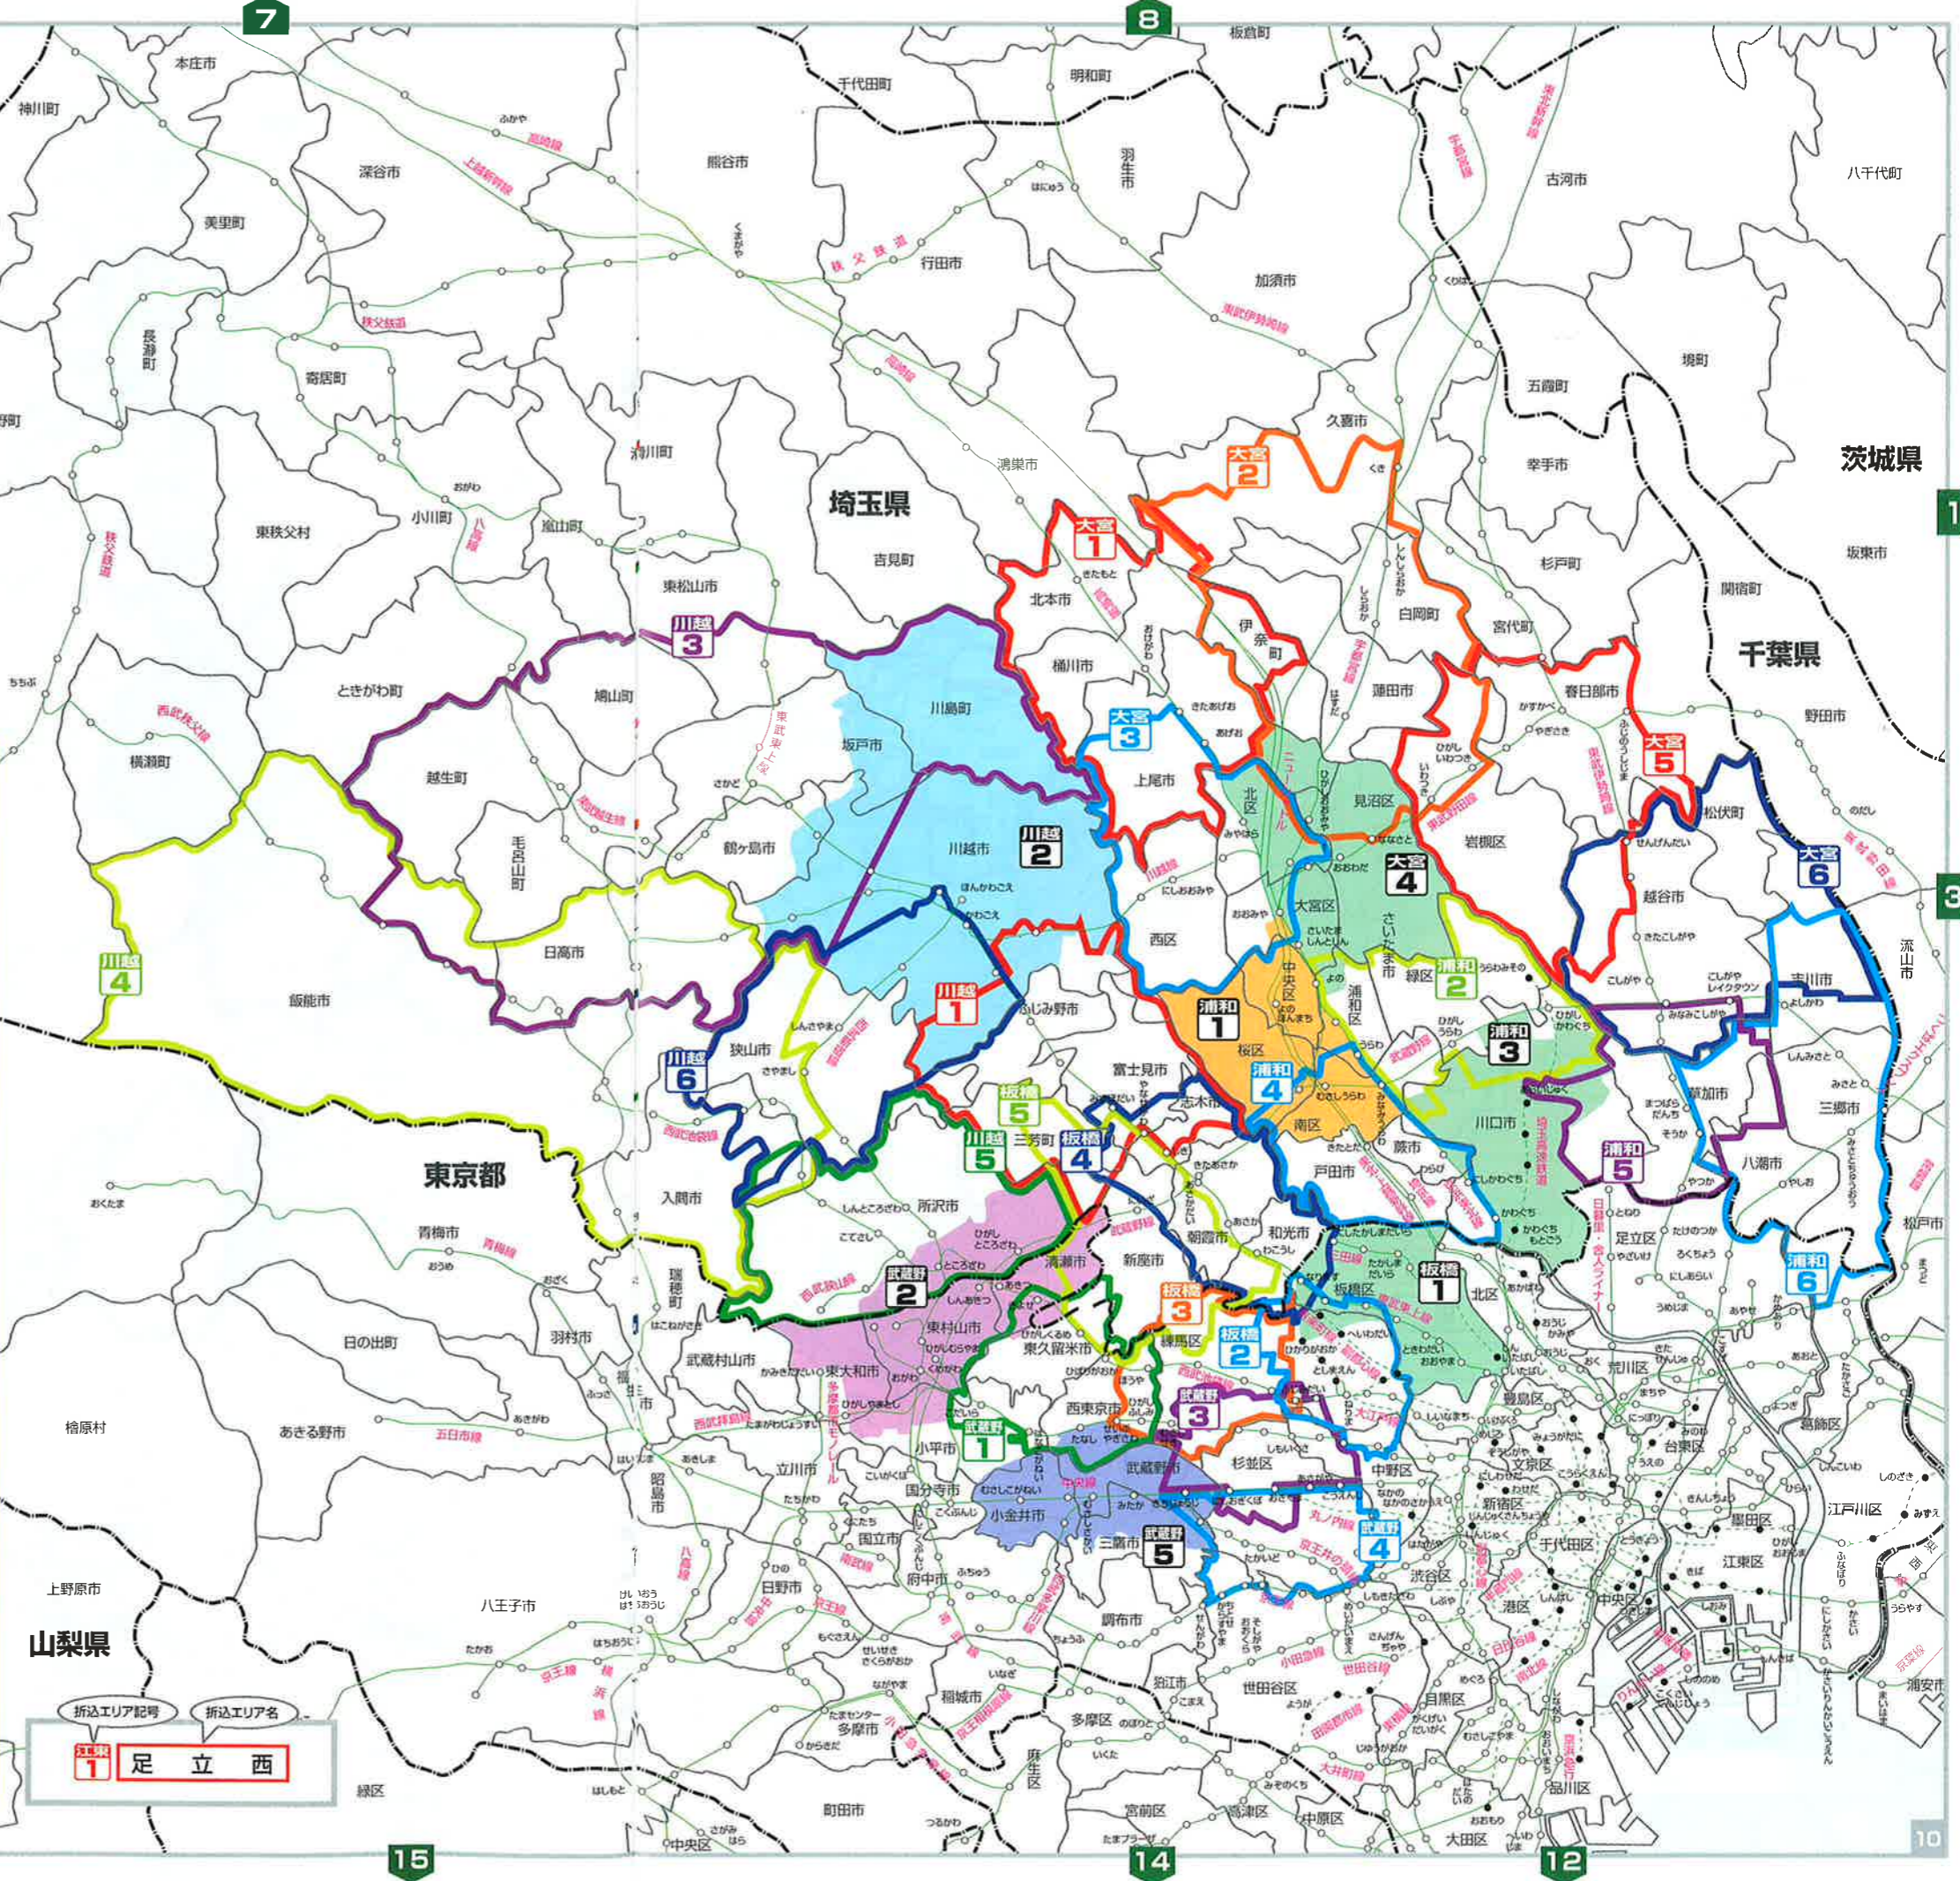

しごと情報アイテム エリアマップ
埼玉南部エリア

埼玉南部エリア

- | | | | |
|------|-------------|-------|-----------|
| 川越 1 | 富士見・ふじみ野 | 板橋 1 | 板橋区周辺 |
| 川越 2 | 川越周辺 | 板橋 2 | 練馬東 |
| 川越 3 | 坂戸・鶴ヶ島・日高 | 板橋 3 | 練馬西 |
| 川越 4 | 入間・飯能・日高 | 板橋 4 | 朝霞・和光・志木 |
| 川越 5 | 所沢周辺 | 板橋 5 | 新座・朝霞南 |
| 川越 6 | 狭山・川越 | 武蔵野 1 | 西東京市周辺 |
| 大宮 1 | 上尾周辺 | 武蔵野 2 | 東村山・清瀬周辺 |
| 大宮 2 | 蓮田・伊奈・岩槻北部 | 武蔵野 3 | 杉並北・練馬南 |
| 大宮 3 | 大宮区・西区・北区 | 武蔵野 4 | 杉並南 |
| 大宮 4 | 大宮区・見沼区・北区 | 武蔵野 5 | 武蔵野・小金井周辺 |
| 大宮 5 | 岩槻・春日部西・越谷北 | 浦和 1 | 浦和中央・桜・南 |
| 大宮 6 | 越谷中央 | 浦和 2 | 浦和区・緑区 |
| 浦和 1 | 浦和中央・桜・南 | 浦和 3 | 川口中央 |
| 浦和 2 | 浦和区・緑区 | 浦和 4 | 戸田・蕨・川口 |
| 浦和 3 | 川口中央 | 浦和 5 | 草加・川口・越谷南 |
| 浦和 4 | 戸田・蕨・川口 | 浦和 6 | 三郷・八潮・吉川 |
| 浦和 5 | 草加・川口・越谷南 | 足立 1 | 足立西 |
| 浦和 6 | 三郷・八潮・吉川 | | |

折込エリア記号
折込エリア名
1 足立西